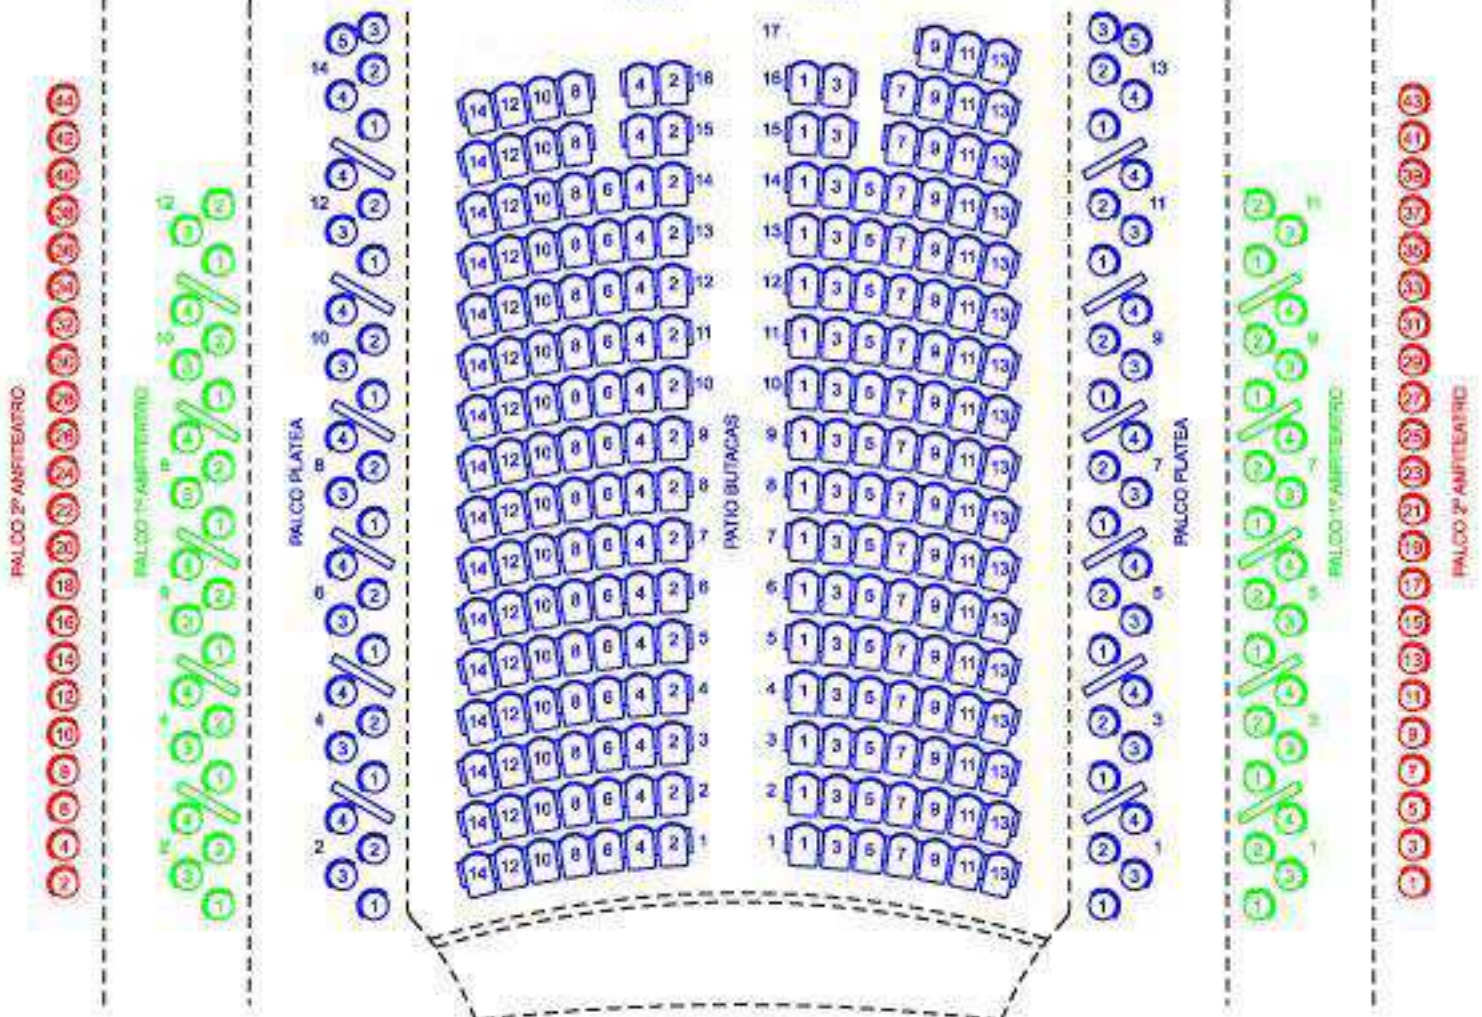

TEATRO IDEAL DE CALAHORRA

TOTAL AFORO: 504 PERSONAS

2º ANFITEATRO

Delantera Central: 14
2º Anfiteatro: 63
Palcos: 44
Total: 121

1º ANFITEATRO

1º Anfiteatro: 54
Palcos: 46
Total: 100

Patio butacas: 225
Plateas: 58
Total: 283

ESCENARIO